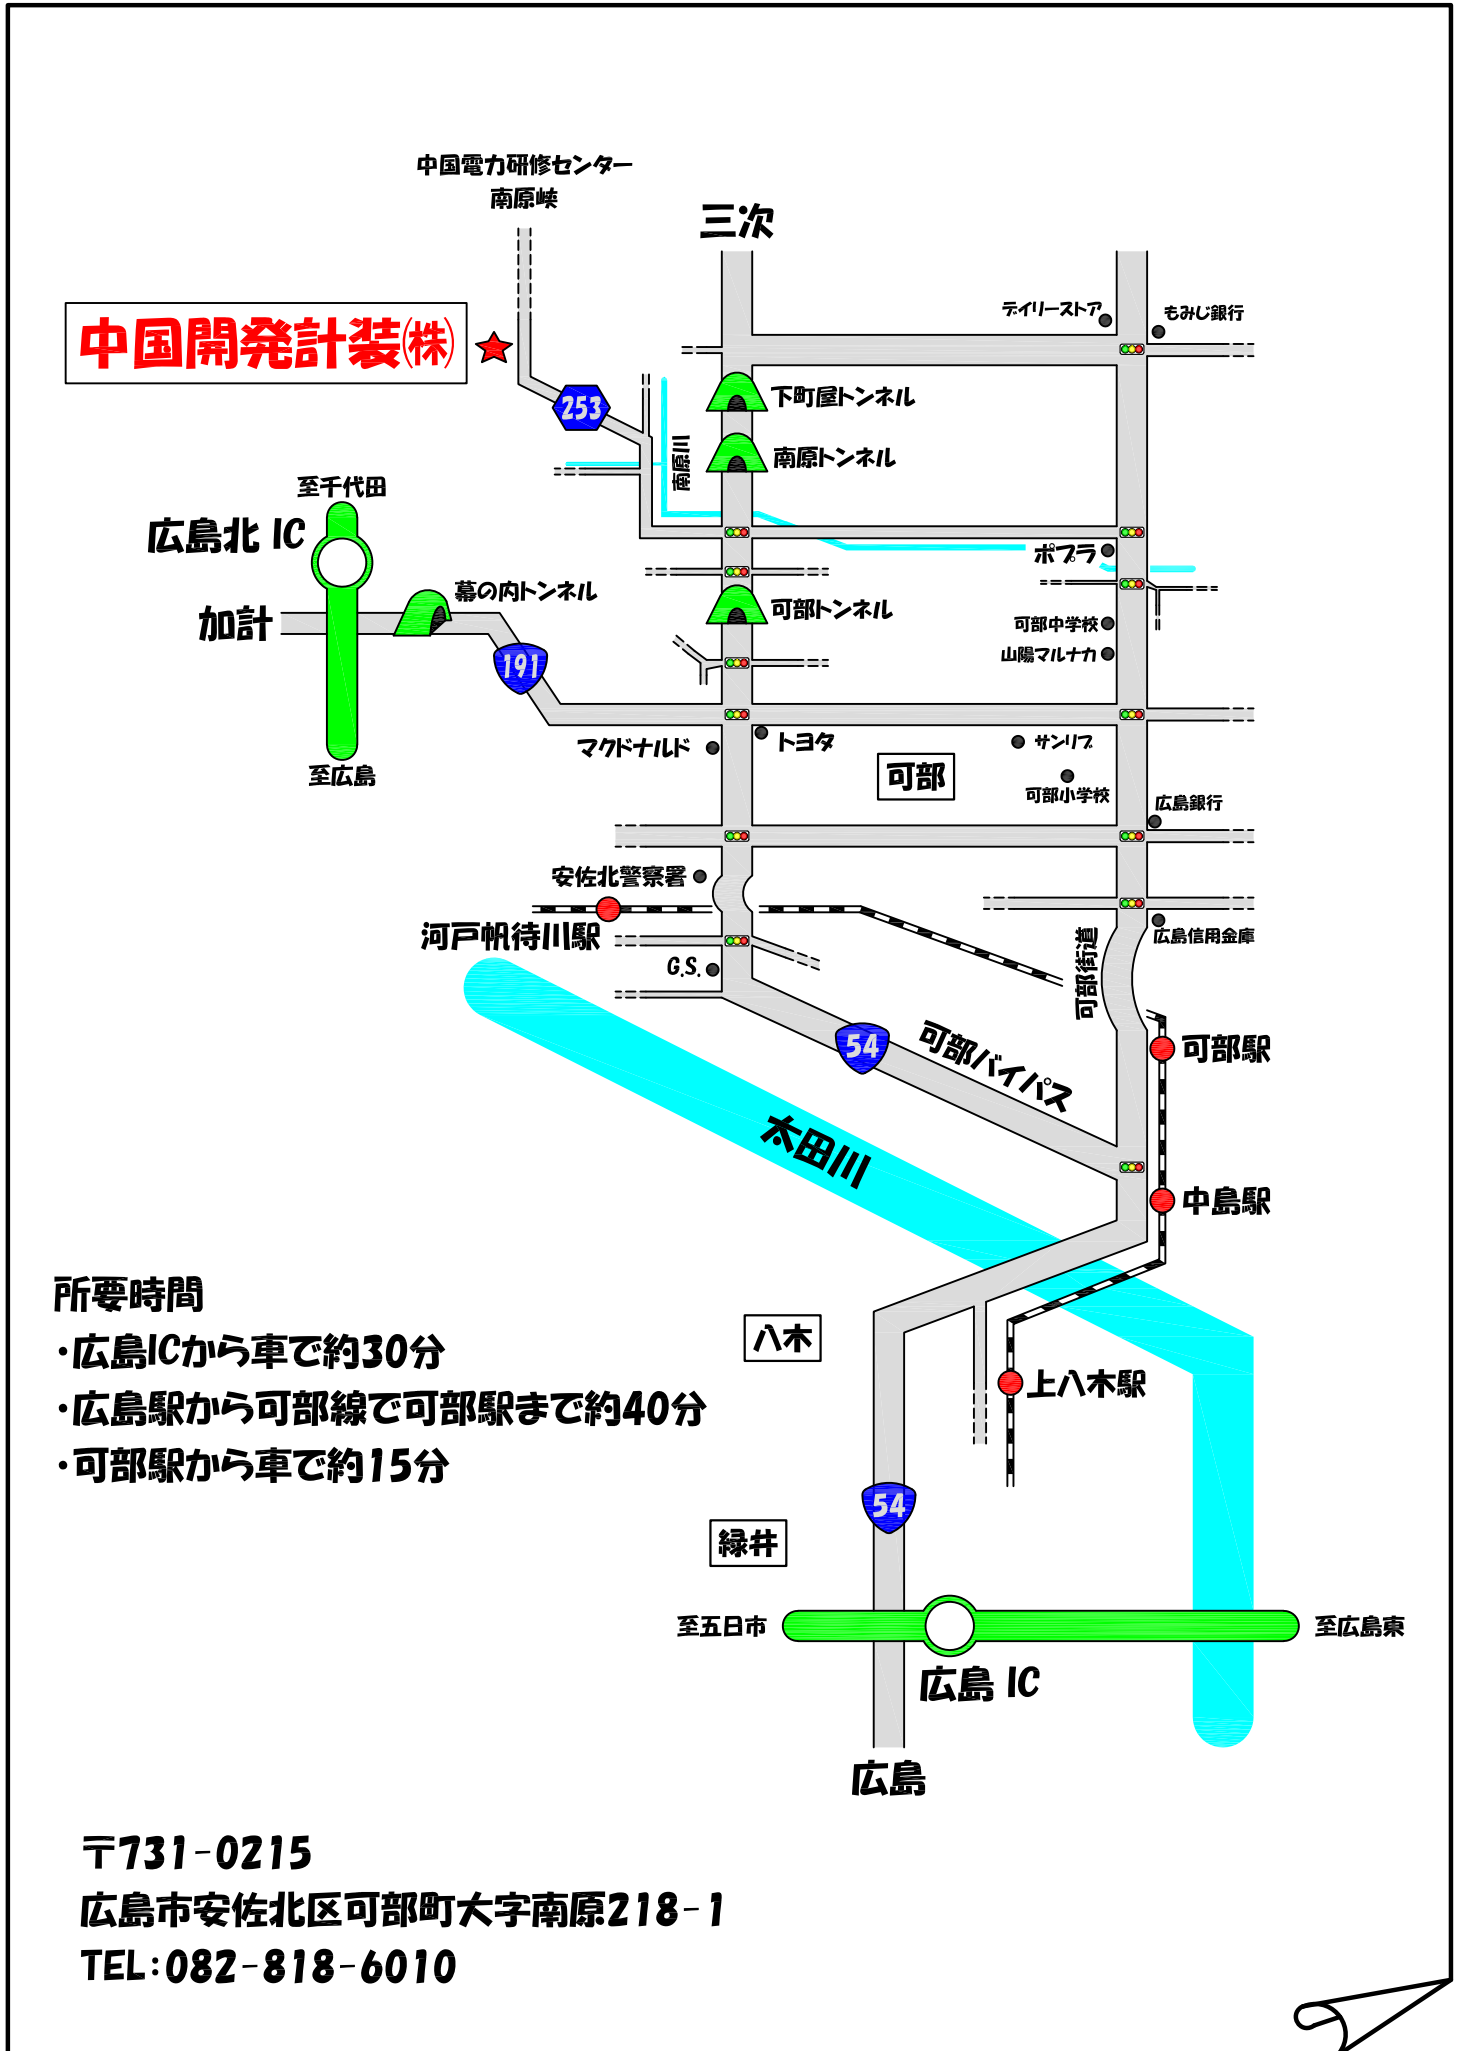

# 御立会会場案内図

## 所要時間

- ・広島ICから車で約30分
- ・広島駅から可部線で可部駅まで約40分
- ・可部駅から車で約15分

〒731-0215

広島市安佐北区可部町大字南原218-1

TEL:082-818-6010